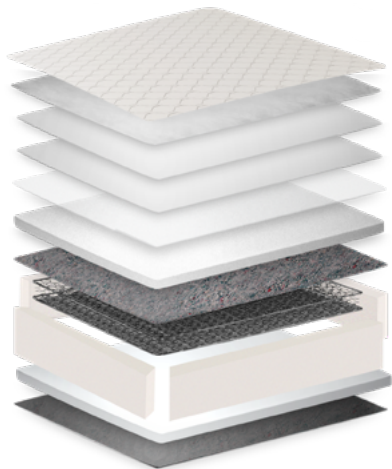

# Epeda®

**ESPUMA DE ALTA PERFORMANCE**

A combinação perfeita da espuma D26 com o sistema de molas.

**MALHA DE SUAVE TOQUE**

**DESIGN BRASILEIRO**

**MOLAS ENSACADAS INDIVIDUALMENTE**

**INTERMEDIÁRIO**

## EPEDA ACORDES

CO ACORDES 2022-9ALPH/EOS22

FECHAMENTO - ONE SIDE

ALTURA DO COLCHÃO

**22**

TOLERÂNCIA DE 1,5cm (+ ou -)

ALT. DO CONJUNTO

**60**

BASE 25CM + PÉS DE 13CM

**ONE SIDE**  
GIRO DE 180°

FIG. 1

FIG. 2

O seu colchão ONE SIDE foi desenvolvido para ser utilizado apenas de um lado. Gire-o 180° conforme a primeira figura, não há necessidade de virar o colchão.

**TECIDO CAPA**

Tecido em malha de suave toque com sensação refrescante (100% Poliéster) e Bordado contínuo.

**CAMADA DE CONFORTO**

Formada por lâmina de espuma de alta performance

**MOLEJO POCKETED**

**TECIDO DA FAIXA LATERAL**