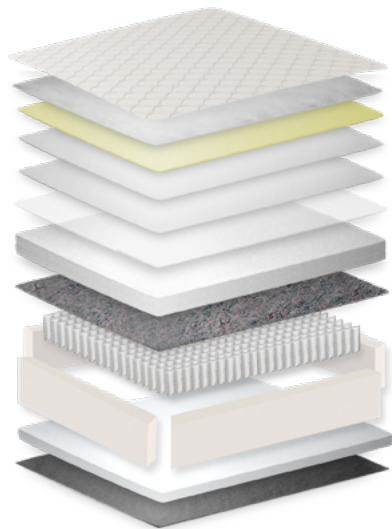

O PRIMEIRO
COLCHÃO DE MOLAS
DO BRASIL

EPEDA BLUES
CO BLUES 2022 - 9ALPH/EPTIN28

Epeda®

Epeda®

ESPUMA DE ALTA PERFORMANCE

A combinação perfeita da espuma D26 com o sistema de molas.

TOP VISCO

REDUZ OS PONTOS DE PRESSÃO DO SEU CORPO COM O COLCHÃO.

MALHA TOUCH COM VISCOSE

MOLAS ENSACADAS INDIVIDUALMENTE

INTERMEDIÁRIO

EPEDA BLUES

CO BLUES 2022 - 9ALPH/EPTIN28

FECHAMENTO PILLOW TOP IN

ALTURA DO COLCHÃO

28

TOLERÂNCIA DE 1,5cm (+ ou -)

ALT. DO CONJUNTO

66

BASE 25CM + PÉS DE 13CM

ONE SIDE
GIRO DE 180°

FIG. 1

FIG. 2

O seu colchão ONE SIDE foi desenvolvido para ser utilizado apenas de um lado. Gire-o 180° conforme a primeira figura, não há necessidade de virar o colchão.

TECIDO CAPA

Nobre tecido em malha touch de suave toque (83% Poliéster, 17% Viscose) e Bordado contínuo.

CAMADA DE CONFORTO

Formada por lâmina de espuma de alta performance.

MOLEJO POCKETED

TECIDO DA FAIXA LATERAL