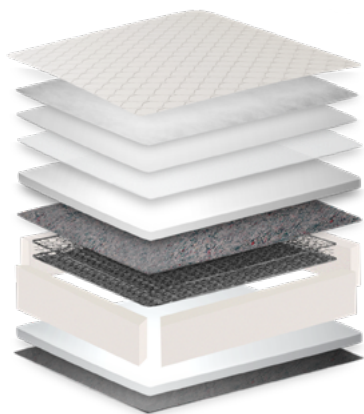

O PRIMEIRO
COLCHÃO DE MOLAS
DO BRASIL

EPEDA CLASSIC BONNEL
CO CLASSIC BON NEO-3JBRA/BOS22
AMBASSADORS COLLECTION

Epeda®

Epeda®

ESPUMA DE ALTA PERFORMANCE

A combinação perfeita da espuma D26 com o sistema de molas.

MALHA DE SUAVE TOQUE

DESIGN BRASILEIRO

BONNELL 2.2

MOLEJO DE ALTA PERFORMANCE EXCLUSIVO EPEDA

INTERMEDIÁRIO

EPEDA CLASSIC BONNELL

CO CLASSIC BON NEO-3JBRA/BOS22
AMBASSADORS COLLECTION

FECHAMENTO - ONE SIDE

FIG. 2

O seu colchão ONE SIDE foi desenvolvido para ser utilizado apenas de um lado. Gire-o 180° conforme a primeira figura, não há necessidade de virar o colchão.

TECIDO CAPA

Tecido em malha de suave toque (100% Poliéster) e Bordado contínuo.

CAMADA DE CONFORTO

Formada por lâmina de espuma de alta performance

MOLEJO BONNELL

TECIDO DA FAIXA LATERAL

Tecido robusto em Jacquard Branco (100% Poliéster) e Bordado de onda larga.

OPÇÃO DE BASE:

UMQ - BOX BASIC BRANCO-3JBRA/30